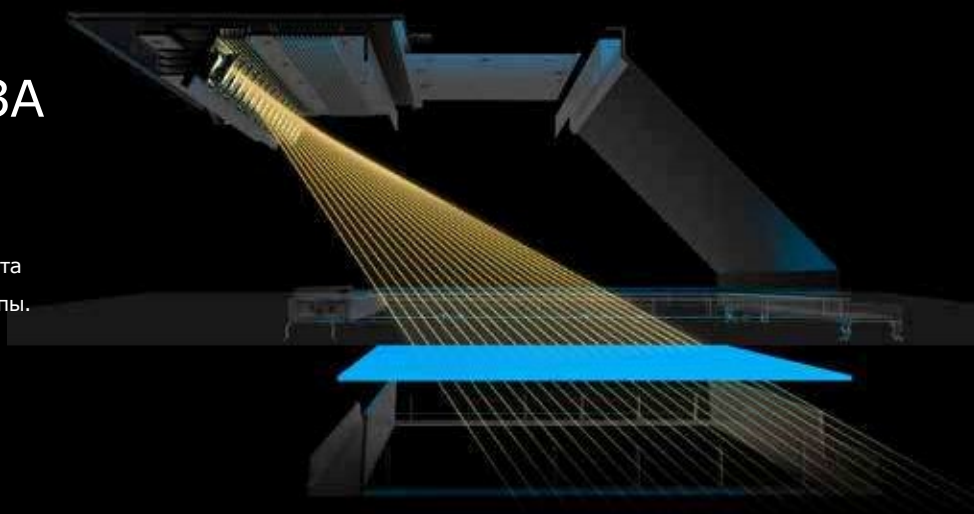

### ЭКСКЛЮЗИВНЫЙ СВЕТИЛЬНИК YEELIGHT ROOFLIGHT

Прорыв в оптике, вдохновленный природой — голубым небом после дождя. Идеальная имитация мансардного окна.

Инновационные светодиоды и нанополимеры

Эксклюзивные разработки Yeelight

Сверхглубокая настройка яркости

Совместимость с Yeelight Pro

1600K — 8000K  
Регулировка цветовой температуры

Дистанционное управление

Солнечный свет

Атмосфера

Красно-оранжевый свет

## ИННОВАЦИОННАЯ ОПТИЧЕСКАЯ ЛИНЗА

Yeelight самостоятельно разработали конструкцию оптических линз, которая предотвращает неравномерное излучение света и появление темных пятен на поверхности лампы. Результат — чистое голубое небо 24/7.