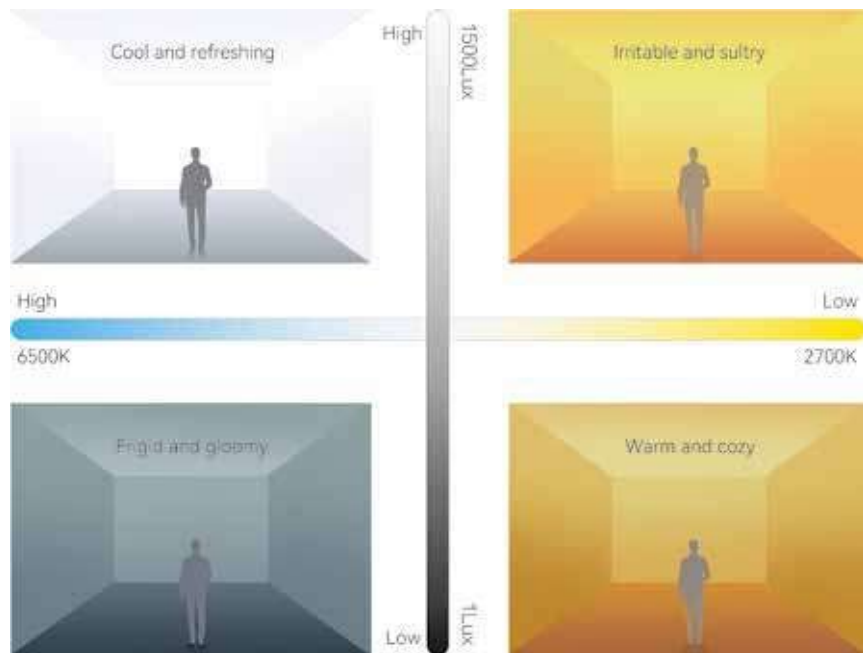

Разные цветовые температуры вызывают разные ощущения и могут влиять на настроение и продуктивность людей.