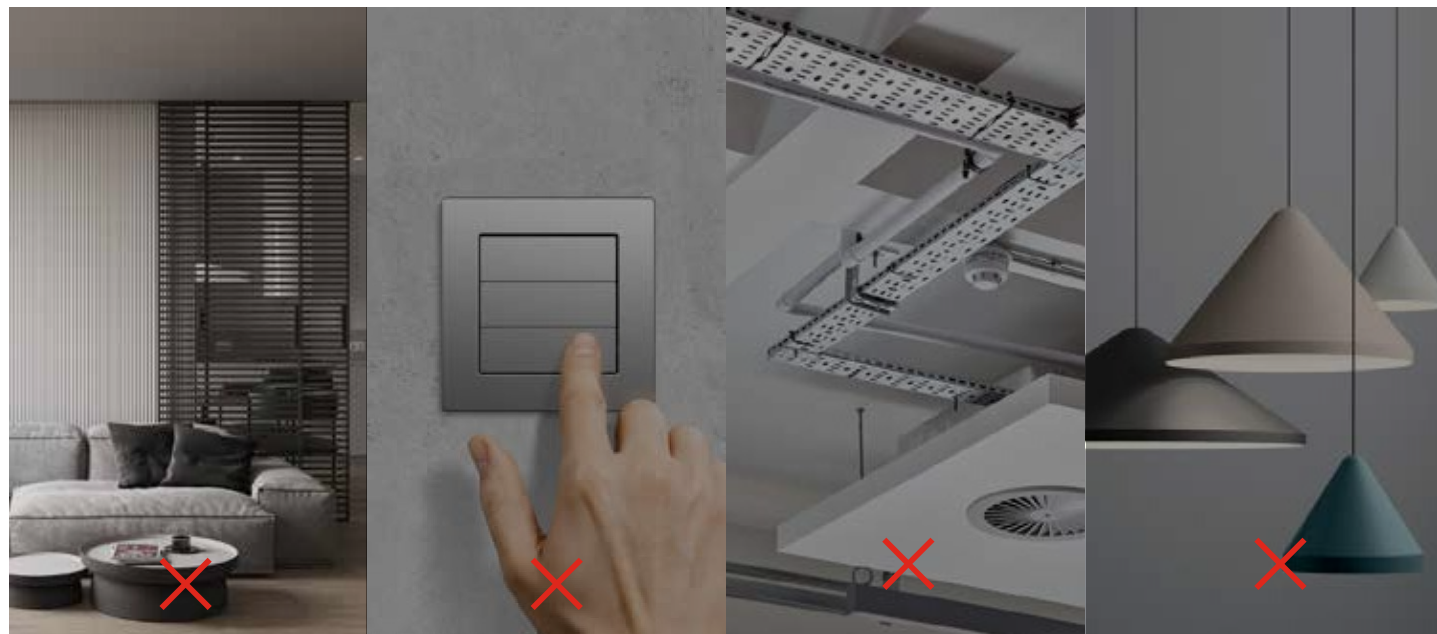

РАСПРОСТРАНЕННЫЕ ЗАБЛУЖДЕНИЯ ОБ УМНОМ ОСВЕЩЕНИИ

Непрактичное, не многофункциональное, отсутствие зонирования пространства

Неудобное в использовании

Сложная установка и настройка функций, неудобное управление

Стильно, но непрактично и сделано из некачественных материалов

БАЗОВЫЕ ЗНАНИЯ О ДИЗАЙНЕ ОСВЕЩЕНИЯ

Искусственный или естественный — любой свет обладает базовыми свойствами: индекс светопередачи, яркость, цветовая температура. Чтобы создавать комфортную атмосферу с помощью света, необходимо понимать его суть и предназначение.

Яркость

Яркость (luminance, ед. измер. кандела на квадратный метр (кд/м²) – физическая величина, характеризующая интенсивность света, отраженного излучающей поверхностью или освещаемой поверхностью. Простыми словами, яркость — это восприятие интенсивности света человеческим глазом, то есть субъективная величина. Поэтому слова «в комнате слишком светло» или «света здесь недостаточно» характеризуют именно яркость освещения.