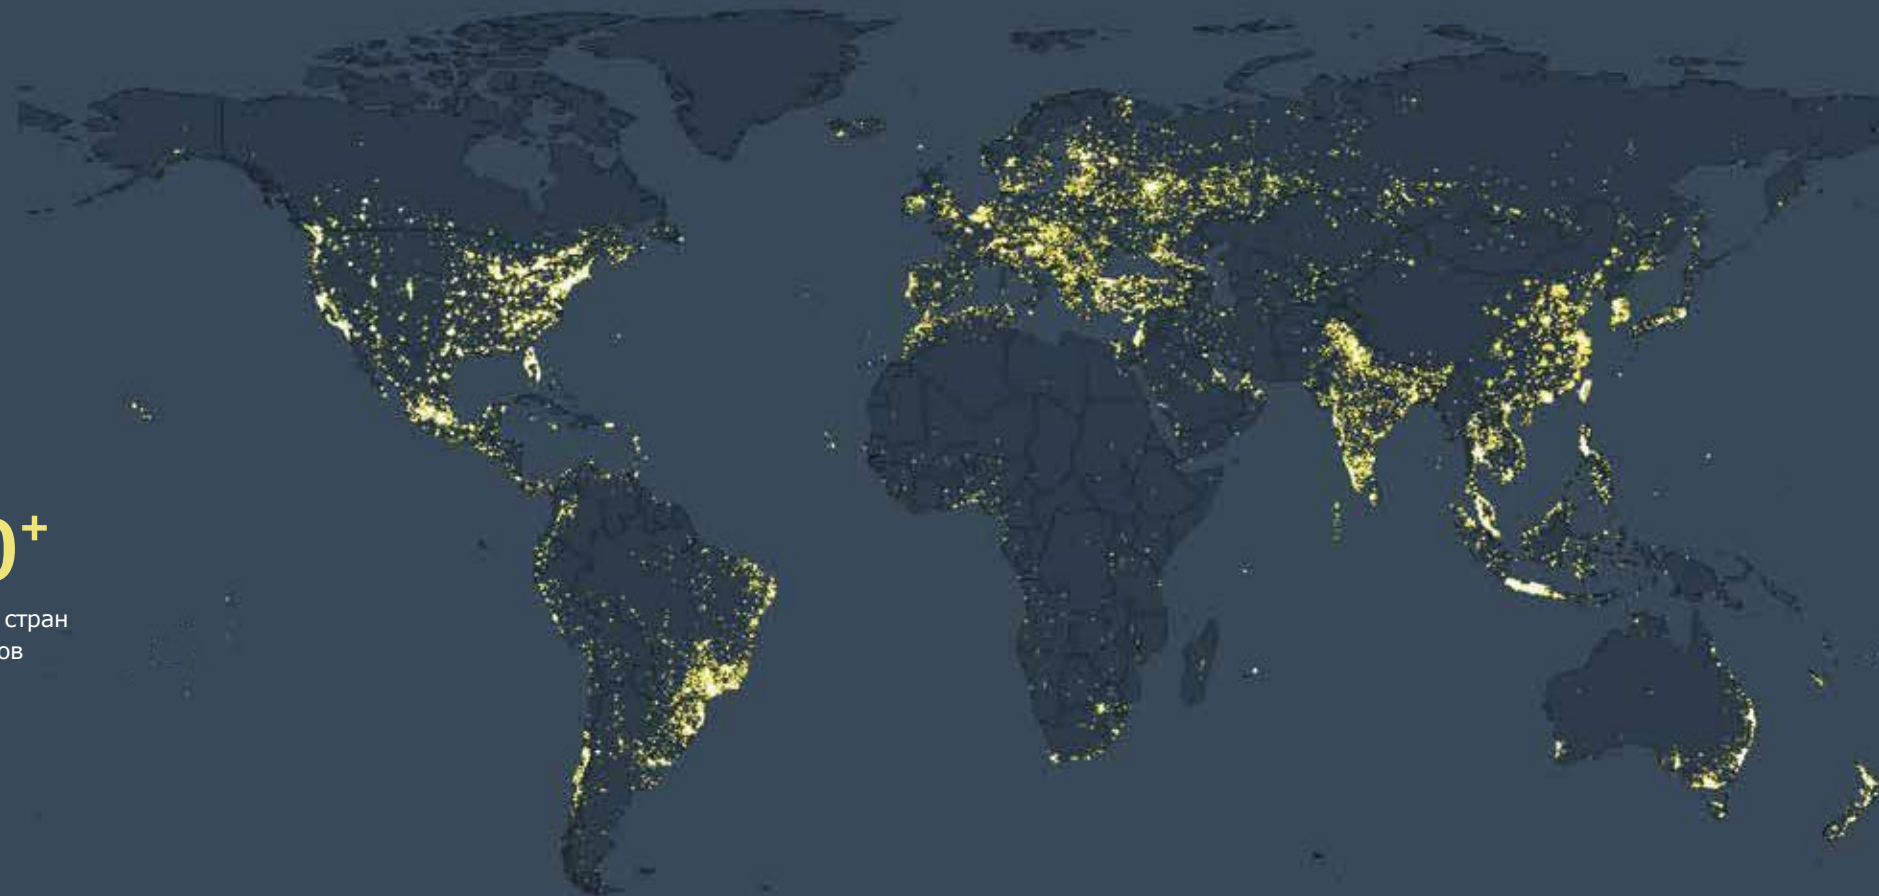

## ПОЛЬЗОВАТЕЛИ YEELIGHT ПО ВСЕМУ МИРУ

**80M<sup>+</sup>**

Объем выпускаемой  
продукции по всему миру

**14M<sup>+</sup>**

Число пользователей  
по всему миру

**10M<sup>+</sup>**

Ежедневная  
активность устройств

**200<sup>+</sup>**

Охваченных стран  
и регионов