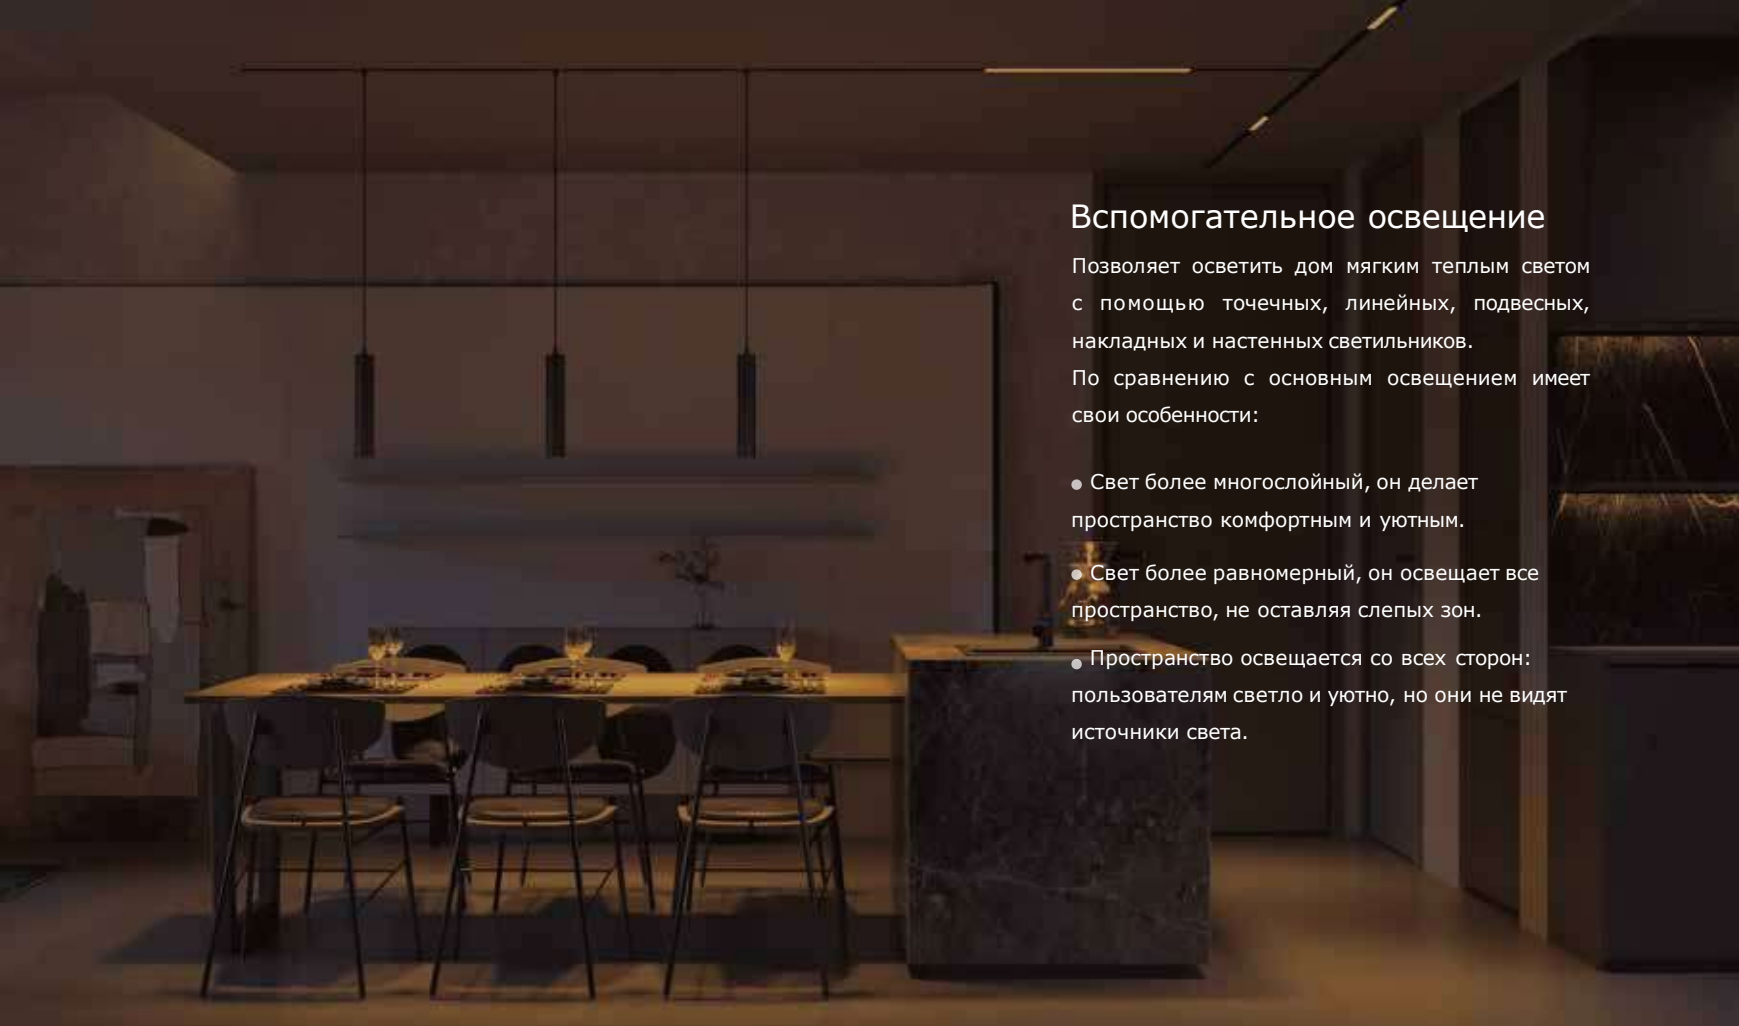

## Угол луча света

Угол луча света — это мера того, как свет распространяется от источника света до объекта. Чем шире угол луча, тем меньше интенсивность света в центральной части и тем больше зона освещенности от этого луча. Узкий диапазон имеет ширину луча менее 20°. Средний диапазон имеет ширину луча — 20°-40°. Широкий диапазон имеет ширину луча — 40°-55°.