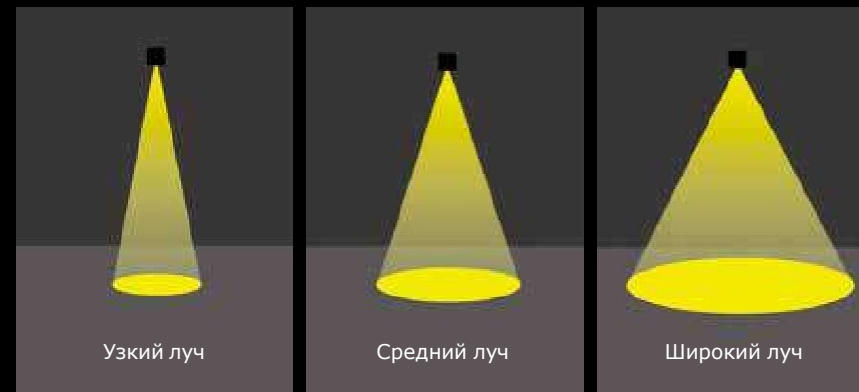

Угол луча света

Угол луча света — это мера того, как свет распространяется от источника света до объекта. Чем шире угол луча, тем меньше интенсивность света в центральной части и тем больше зона освещенности от этого луча. Узкий диапазон имеет ширину луча менее 20°. Средний диапазон имеет ширину луча — 20°-40°. Широкий диапазон имеет ширину луча — 40°-55°.